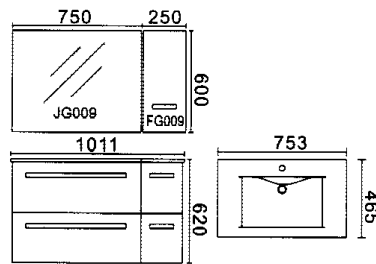

MODEL:CS-A109