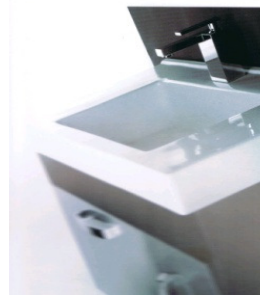

FLL-8160-04 600x460 mm
580x450x430 mm
250x137x600 mm
700x500 mm