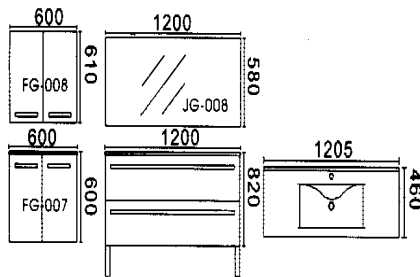

CS-C309

MODEL:CS-C309