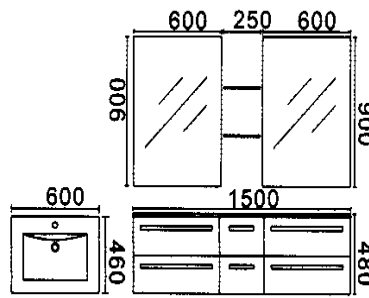

CS-A112

MODEL:CS-A112